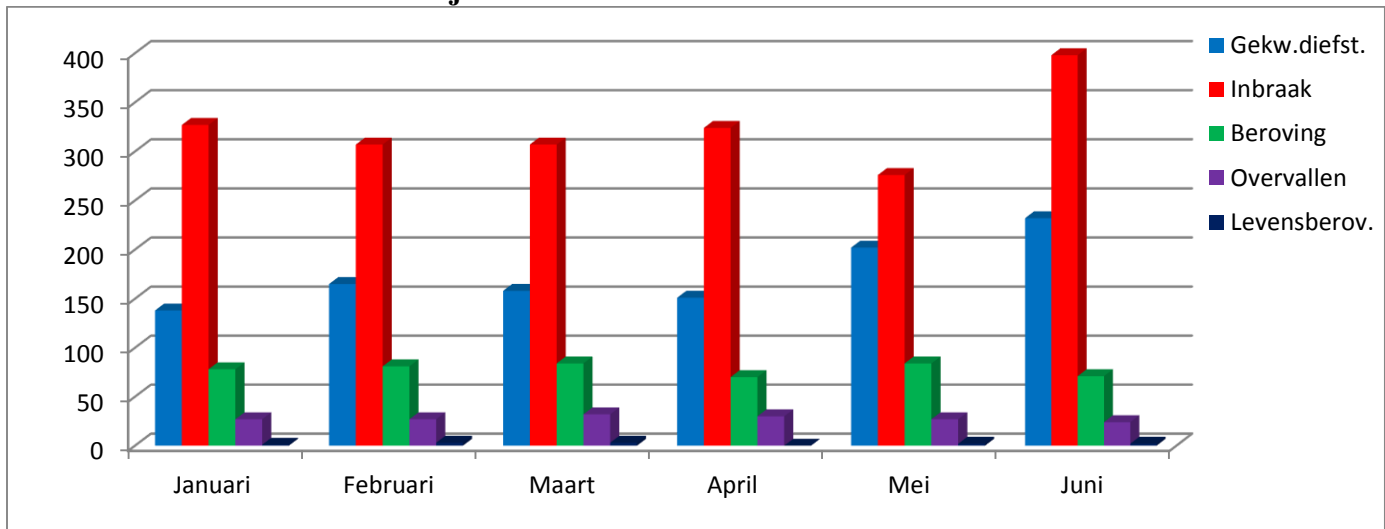

Overzicht aangegeven strafbare feiten over de 1^{ste} half jaar van de jaren 2012 , 2013 en 2014

	Gekw.diefst.	Inbraak	Beroving	Overvallen	Levensberovingen
Jan. - jun. 2012	1046	1939	468	167	11
Jan - jun. 2013	1408	1811	459	153	13
Jan. - jun. 2014	1592	2006	334	182	16

Grafische weergave ontwikkeling aangegeven misdaad 1^{ste} helft 2012, 2013 en 2014

Maand overzicht halfjaar 2012

Periode	Gekw.diefst.	Inbraak	Beroving	Overvallen	Levensberov.
Januari	138	327	78	27	1
Februari	165	307	81	27	3
Maart	158	307	84	32	3
April	151	324	70	30	0
Mei	202	276	84	27	2
Juni	232	398	71	24	2
Totaal	1046	1939	468	167	11

Grafisch overzicht 1^{ste} halfjaar 2012

Maand overzicht halfjaar 2013

	Gekw.diefst.	Inbraak	Beroving	Overvallen	Levensberov.
Januari	214	300	82	16	2
Februari	204	294	60	18	1
Maart	266	321	81	36	2
April	218	323	85	22	1
Mei	245	318	83	15	5
Juni	261	255	68	46	2
Totaal	1408	1811	459	153	13