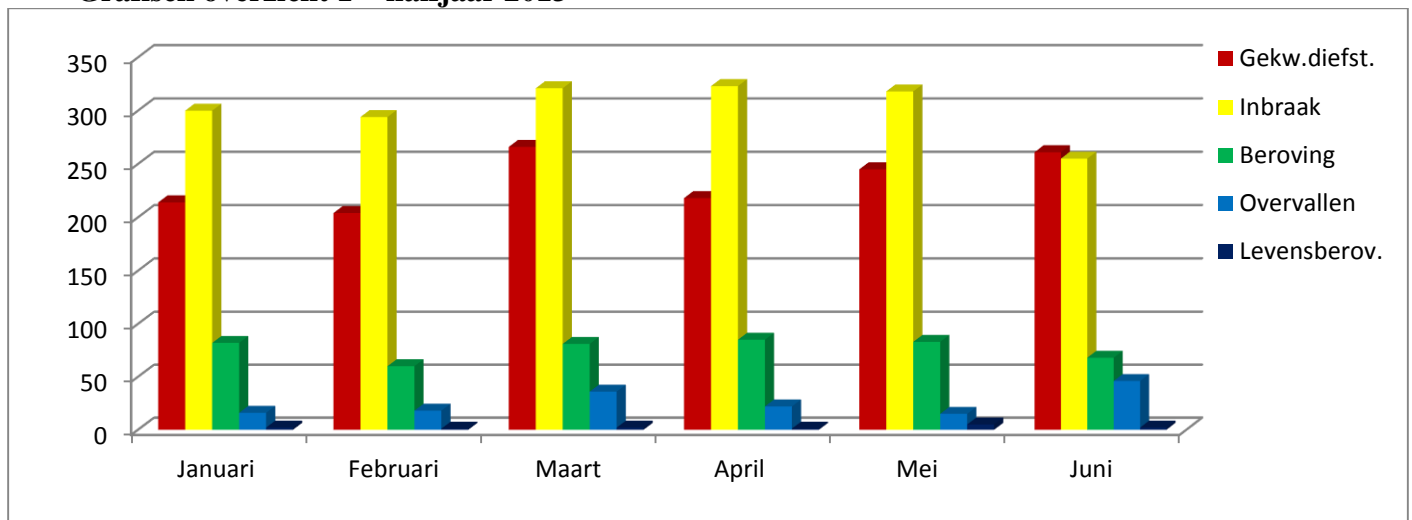

Overzicht aangegeven strafbare feiten over de 1^{ste} half jaar van de jaren 2012 , 2013 en 2014

	Gekw.diefst.	Inbraak	Beroving	Overvallen	Levensberovingen
Jan. - jun. 2012	1046	1939	468	167	11
Jan - jun. 2013	1408	1811	459	153	13
Jan. - jun. 2014	1592	2006	334	182	16

Grafische weergave ontwikkeling aangegeven misdaad 1^{ste} helft 2012, 2013 en 2014

Maand overzicht halfjaar 2012

Periode	Gekw.diefst.	Inbraak	Beroving	Overvallen	Levensberov.
Januari	138	327	78	27	1
Februari	165	307	81	27	3
Maart	158	307	84	32	3
April	151	324	70	30	0
Mei	202	276	84	27	2
Juni	232	398	71	24	2
Totaal	1046	1939	468	167	11

Grafisch overzicht 1^{ste} halfjaar 2012

Maand overzicht halfjaar 2013

	Gekw.diefst.	Inbraak	Beroving	Overvallen	Levensberov.
Januari	214	300	82	16	2
Februari	204	294	60	18	1
Maart	266	321	81	36	2
April	218	323	85	22	1
Mei	245	318	83	15	5
Juni	261	255	68	46	2
Totaal	1408	1811	459	153	13

Grafisch overzicht 1^{ste} halfjaar 2013

Maand overzicht halfjaar 2014

	Gekw.diefst.	Inbraak	Beroving	Overvallen	Levensberov.
Januari	293	348	68	42	3
Februari	233	346	83	34	4
Maart	271	348	38	30	1
April	279	278	33	15	0
Mei	259	323	56	26	5
Juni	257	363	56	35	3
Totaal	1592	2006	334	182	16