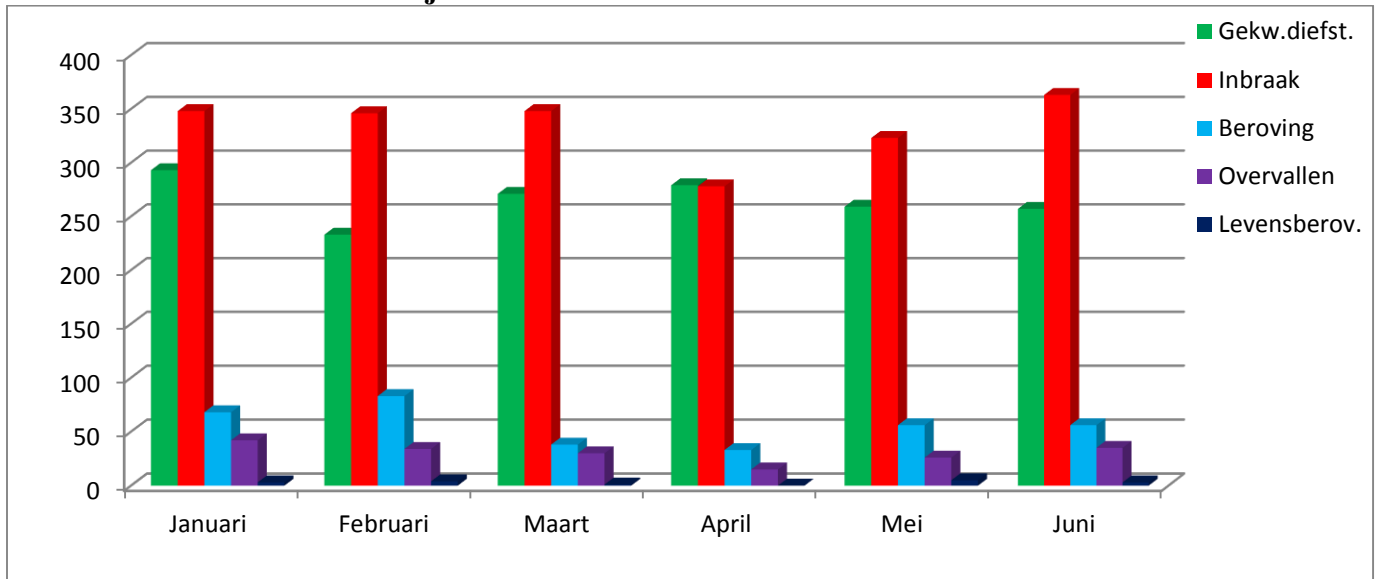

Grafische weergave ontwikkeling aangegeven misdaad 1^{ste} helft 2012, 2013 en 2014

Maand overzicht halfjaar 2012

Periode	Gekw.diefst.	Inbraak	Beroving	Overvallen	Levensberov.
Januari	138	327	78	27	1
Februari	165	307	81	27	3
Maart	158	307	84	32	3
April	151	324	70	30	0
Mei	202	276	84	27	2
Juni	232	398	71	24	2
Totaal	1046	1939	468	167	11

Grafisch overzicht 1^{ste} halfjaar 2012

Maand overzicht halfjaar 2013

	Gekw.diefst.	Inbraak	Beroving	Overvallen	Levensberov.
Januari	214	300	82	16	2
Februari	204	294	60	18	1
Maart	266	321	81	36	2
April	218	323	85	22	1
Mei	245	318	83	15	5
Juni	261	255	68	46	2
Totaal	1408	1811	459	153	13

Grafisch overzicht 1^{ste} halfjaar 2013

Maand overzicht halfjaar 2014

	Gekw.diefst.	Inbraak	Beroving	Overvallen	Levensberov.
Januari	293	348	68	42	3
Februari	233	346	83	34	4
Maart	271	348	38	30	1
April	279	278	33	15	0
Mei	259	323	56	26	5
Juni	257	363	56	35	3
Totaal	1592	2006	334	182	16

Grafisch overzicht 1^{ste} halfjaar 2014

Vergelijking van de maanden juni en juli 2014

	Gekw.diefst.	Inbraak	Beroving	Overvallen	Levensberov.
Juni 2014	257	363	56	35	3
Juli 2014	223	305	43	30	7
Verg. in %	- 13.2 %	- 15.9 %	- 23.2 %	- 14.3 %	+ 133.3 %