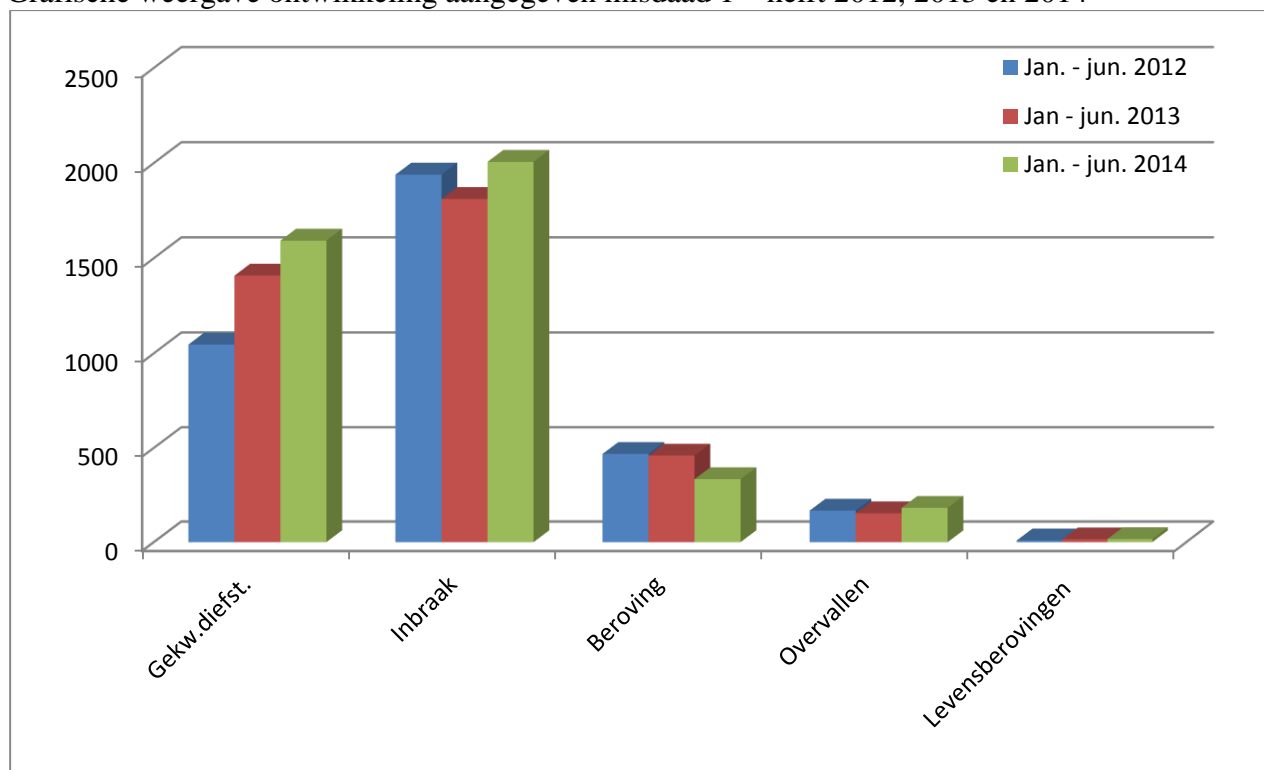

Overzicht aangegeven strafbare feiten over de 1^{ste} half jaar van de jaren 2012 , 2013 en 2014

	Gekw.diefst.	Inbraak	Beroving	Overvallen	Levensberovingen
Jan. - jun. 2012	1046	1939	468	167	11
Jan - jun. 2013	1408	1811	459	153	13
Jan. - jun. 2014	1592	2006	334	182	16

Grafische weergave ontwikkeling aangegeven misdaad 1^{ste} helft 2012, 2013 en 2014

Maand overzicht halfjaar 2012

Periode	Gekw.diefst.	Inbraak	Beroving	Overvallen	Levensberov.
Januari	138	327	78	27	1
Februari	165	307	81	27	3
Maart	158	307	84	32	3
April	151	324	70	30	0
Mei	202	276	84	27	2
Juni	232	398	71	24	2
Totaal	1046	1939	468	167	11

Grafisch overzicht 1^{ste} halfjaar 2012

Maand overzicht halfjaar 2013

	Gekw.diefst.	Inbraak	Beroving	Overvallen	Levensberov.
Januari	214	300	82	16	2
Februari	204	294	60	18	1
Maart	266	321	81	36	2
April	218	323	85	22	1
Mei	245	318	83	15	5
Juni	261	255	68	46	2
Totaal	1408	1811	459	153	13