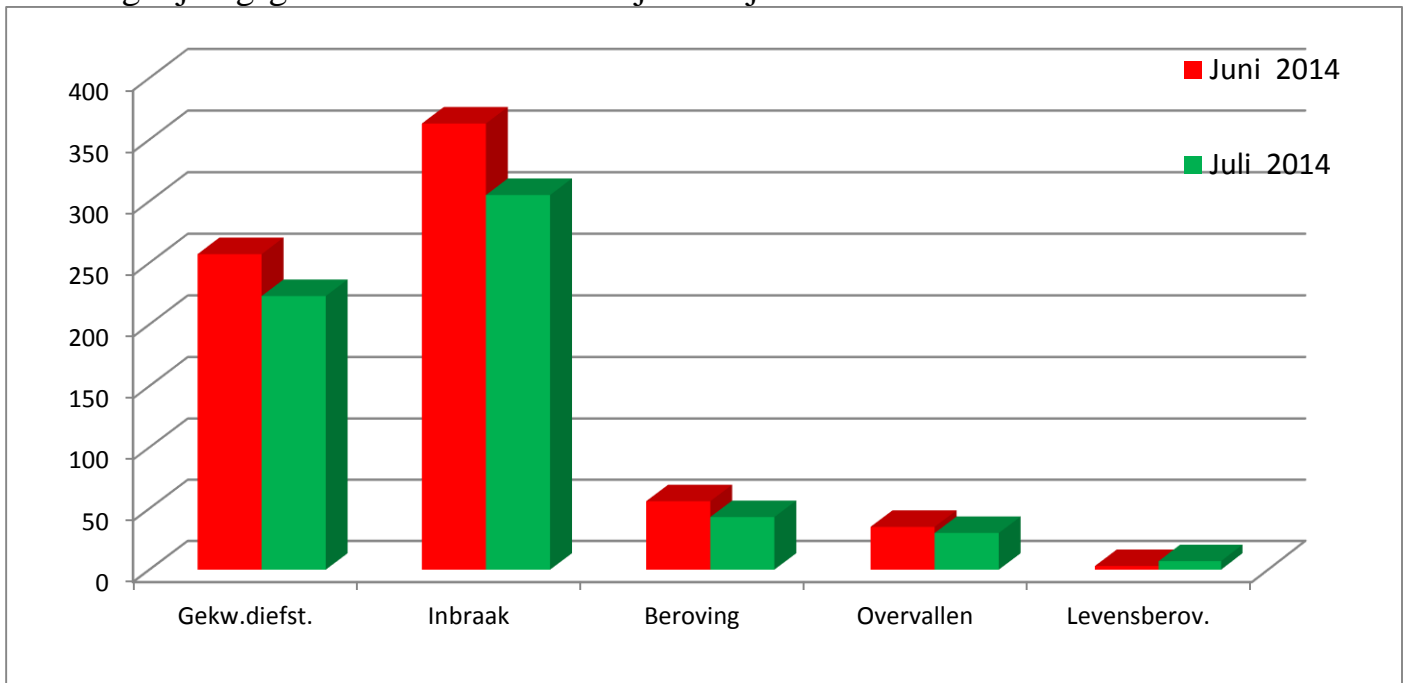

Vergelijkingsgrafiek van de maanden juni en juli 2014